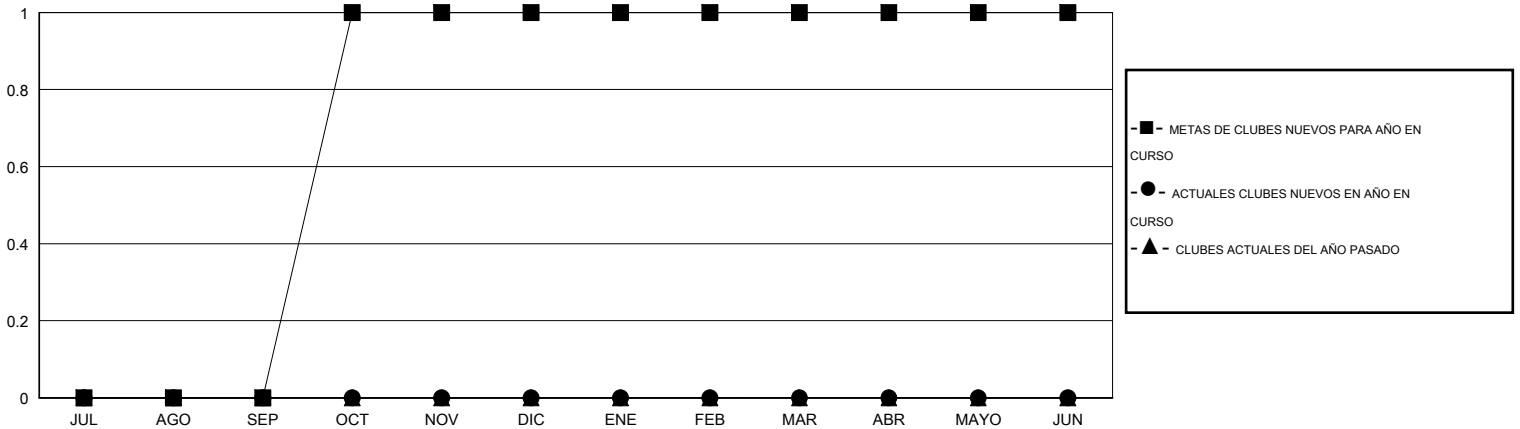

MONTHLY MEMBERSHIP PROGRESS REPORT

District J 2

Results as of: 10/31/2015

GMT: Pedro Marrello

UBICACIÓN URUGUAY

GMT DE AE 3

Clubes					socios				
RESULTADOS DE 2015-2016					RESULTADOS DE 2015-2016				
TRIMESTRE	META DE CLUBES NUEVOS	NUEVOS CLUBES	CLUBES DADOS DE BAJA	GANANCIA/PÉRDIDA NETA	TRIMESTRE	META DE SOCIOS NUEVOS	SOCIOS FUNDADORES Y SOCIOS AÑADIDOS	SOCIOS DADOS DE BAJA	GANANCIA/PÉRDIDA NETA
JUL/AGO/SEP	0	0	0	0	JUL/AGO/SEP	10	7	18	-11
OCT/NOV/DIC	1	0	0	0	OCT/NOV/DIC	28	3	3	0
ENE/FEB/MAR	0	0	0	0	ENE/FEB/MAR	8	0	0	0
ABR/MAYO/JUN	0	0	0	0	ABR/MAYO/JUN	10	0	0	0

METAS Y CIFRA ACUMULATIVA DE CLUBES NUEVOS

METAS Y CIFRA ACUMULATIVA DE SOCIOS

CLUBES DADOS DE BAJA: 0	6 CLUBS OF 36 AÑADIERON 1 O MÁS SOCIOS NUEVOS	<u>DISTRIBUCIÓN POR SEXO</u>
		MASCULINO 450 (54.61%)
		FEMENINO 374 (45.39%)
<u>SOCIOS DADOS DE BAJA</u>	CLIC AQUÍ PARA DATOS DE SALUD DE CLUB	SOCIOS EN UNIDAD FAMILIAR 149
FALLECIDOS 3		CABEZA DE FAMILIA 70
CLUB CANCELADO 0		NO ES CABEZA DE FAMILIA 79
OTRO 18		
TOTAL 21		