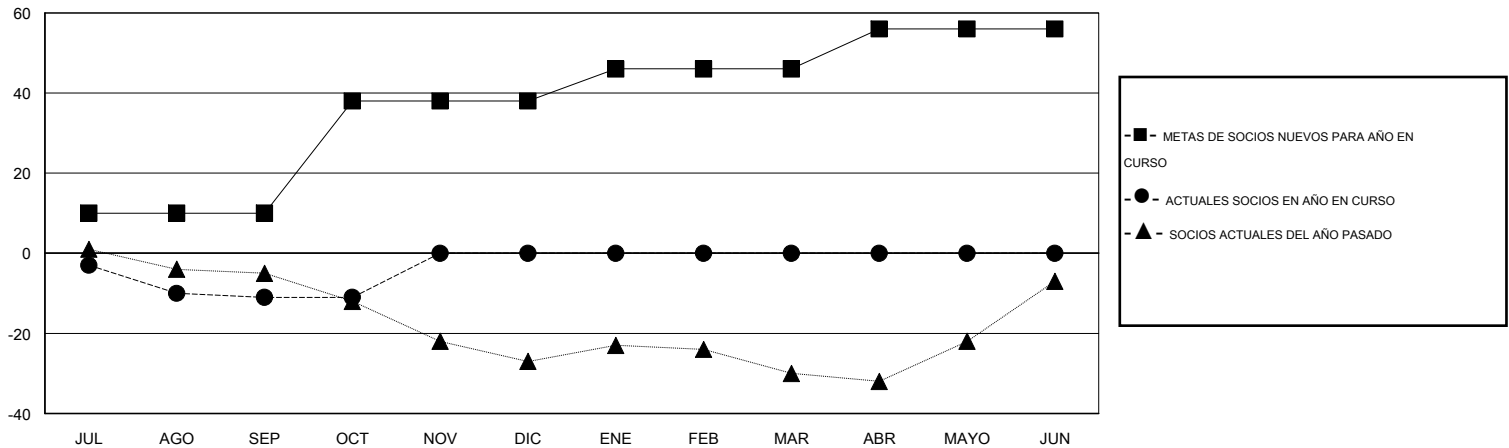

MONTHLY MEMBERSHIP PROGRESS REPORT

District J 2

Results as of: 10/31/2015

GMT: Pedro Marrello

UBICACIÓN URUGUAY

GMT DE AE 3

Clubes					socios				
RESULTADOS DE 2015-2016					RESULTADOS DE 2015-2016				
TRIMESTRE	META DE CLUBES NUEVOS	NUEVOS CLUBES	CLUBES DADOS DE BAJA	GANANCIA/PÉRDIDA NETA	TRIMESTRE	META DE SOCIOS NUEVOS	SOCIOS FUNDADORES Y SOCIOS AÑADIDOS	SOCIOS DADOS DE BAJA	GANANCIA/PÉRDIDA NETA
JUL/AGO/SEP	0	0	0	0	JUL/AGO/SEP	10	7	18	-11
OCT/NOV/DIC	1	0	0	0	OCT/NOV/DIC	28	3	3	0
ENE/FEB/MAR	0	0	0	0	ENE/FEB/MAR	8	0	0	0
ABR/MAYO/JUN	0	0	0	0	ABR/MAYO/JUN	10	0	0	0

METAS Y CIFRA ACUMULATIVA DE CLUBES NUEVOS

METAS Y CIFRA ACUMULATIVA DE SOCIOS

CLUBES DADOS DE BAJA: 0	6 CLUBS OF 36 AÑADIERON 1 O MÁS SOCIOS NUEVOS	<u>DISTRIBUCIÓN POR SEXO</u>
		MASCULINO 450 (54.61%)
		FEMENINO 374 (45.39%)
<u>SOCIOS DADOS DE BAJA</u>	CLIC AQUÍ PARA DATOS DE SALUD DE CLUB	SOCIOS EN UNIDAD FAMILIAR 149
FALLECIDOS 3		CABEZA DE FAMILIA 70
CLUB CANCELADO 0		NO ES CABEZA DE FAMILIA 79
OTRO 18		
TOTAL 21		